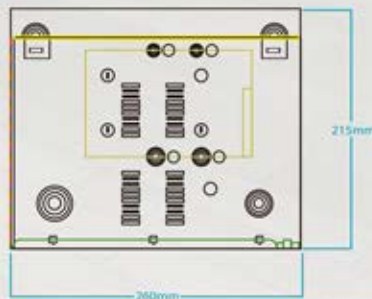

SISTEMA XVR ML-5104HXVR

Características:

XVR de 4 Canales 960H.CVI,TVI,CBVS,IPC.AHD.
Vizualizacion 1080p/720p,Procesador HI3520DV200 Hisilicone
Sistema operativo : Embedded LINUX
Capacidad de 4 entrada de video analogo BNC y Digital (IPC)
Resolucion en camaras IPC : 1080P/960P/720P
Web Browser :IE8-11, Google Chrome (lower than Ver44), Firefox (lower than Ver53
Cms .Software : Support Windows 7/ Windows 8/Windows 10
Resolucion en camaras Analogas : 960H
Total ancho de banda de 55M.

Salida De video :HD HDMI.VGA,4 entradas de Audio.Comp G7.11
Capacidad de disco de 1 Sata,hasta 6 Terrabyte
Interface Remoto P2P,Soporta Androi,IOS,iphone,I pad.
Alarma de mensaje Email.
2 Puertos USB,interface Rs485,protocolo Pelco D.P.
Salida Para redes Rj45 10/100M
Metodo de compresion H.264
Dimensiones (LxWxH): 260*215*43(mm)
Peso: 2kg